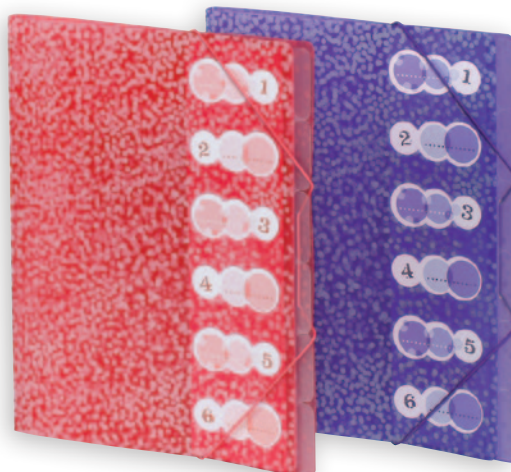

221 738 05 12

45 mm

133 738 08 25

630 738 05 12
21,5 x 7 cm

506 738 22 15

30 60

999 738 05 12

← × 6